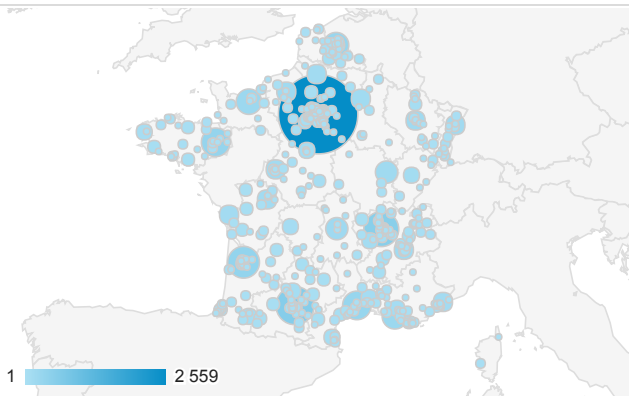

04 - Carte avec Exclusion

1 juil. 2016 - 30 juin 2017

 Tous les utilisateurs
100,00 %, Sessions

Sessions sans France

Cumul des durées sans France

Sessions sans France

Sessions sans France

Sessions sans Pays de Loire

Sessions et Durée des sessions pour la dimension Pays

Pays	Sessions	Durée de la session
Belgium	580	09:04:55
Algeria	562	14:28:06
Morocco	555	12:15:34
Canada	491	05:56:54
Switzerland	326	04:46:51
Tunisia	309	04:00:18
United States	301	11:25:01
United Kingdom	251	01:17:26
Senegal	179	03:36:10
Réunion	176	04:07:38

Cumul des durées sans Pays de Loire