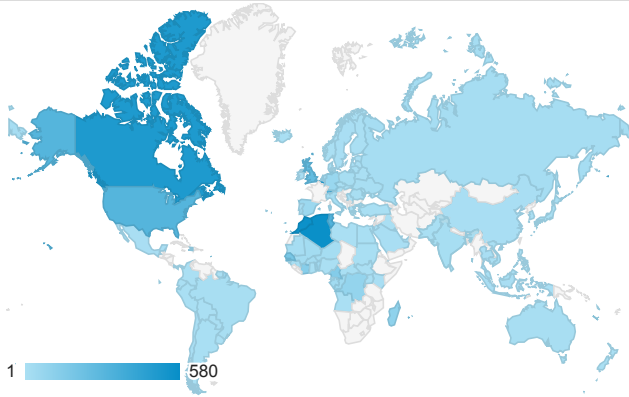

04 - Carte avec Exclusion

1 juil. 2016 - 30 juin 2017

 Tous les utilisateurs
100,00 %, Sessions

Sessions sans France

Cumul des durées sans France

Sessions sans France

Sessions sans France

Sessions sans Pays de Loire

Sessions et Durée des sessions pour la dimension Pays

Pays	Sessions	Durée de la session
Belgium	580	09:04:55
Algeria	562	14:28:06
Morocco	555	12:15:34
Canada	491	05:56:54
Switzerland	326	04:46:51
Tunisia	309	04:00:18
United States	301	11:25:01
United Kingdom	251	01:17:26
Senegal	179	03:36:10
Réunion	176	04:07:38

Cumul des durées sans Pays de Loire