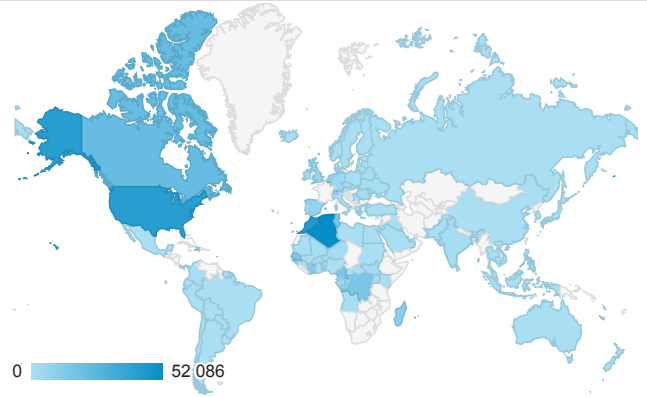

04 - Carte avec Exclusion

1 juil. 2016 - 30 juin 2017

 Tous les utilisateurs
100,00 %, Sessions

Sessions sans France

Cumul des durées sans France

Sessions sans France

Sessions sans France

Sessions sans Pays de Loire

Sessions et Durée des sessions pour la dimension Pays

Pays	Sessions	Durée de la session
Belgium	580	09:04:55
Algeria	562	14:28:06
Morocco	555	12:15:34
Canada	491	05:56:54
Switzerland	326	04:46:51
Tunisia	309	04:00:18
United States	301	11:25:01
United Kingdom	251	01:17:26
Senegal	179	03:36:10
Réunion	176	04:07:38

Cumul des durées sans Pays de Loire