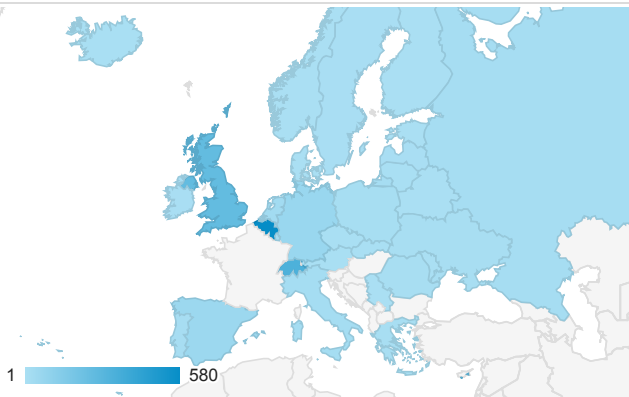

04 - Carte avec Exclusion

1 juil. 2016 - 30 juin 2017

 Tous les utilisateurs
100,00 %, Sessions

Sessions sans France

Cumul des durées sans France

Sessions sans France

Sessions sans France

Sessions sans Pays de Loire

Sessions et Durée des sessions pour la dimension Pays

Pays	Sessions	Durée de la session
Belgium	580	09:04:55
Algeria	562	14:28:06
Morocco	555	12:15:34
Canada	491	05:56:54
Switzerland	326	04:46:51
Tunisia	309	04:00:18
United States	301	11:25:01
United Kingdom	251	01:17:26
Senegal	179	03:36:10
Réunion	176	04:07:38

Cumul des durées sans Pays de Loire