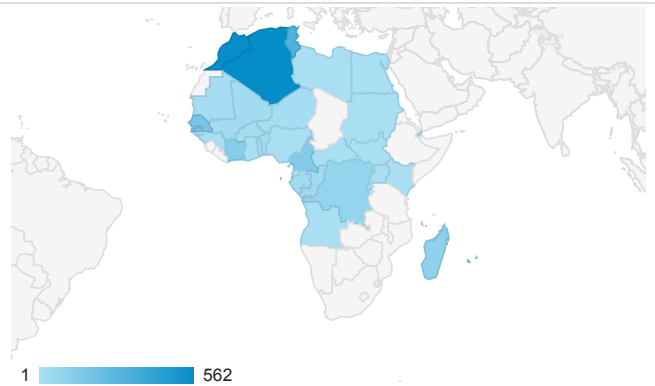

04 - Carte avec Exclusion

1 juil. 2016 - 30 juin 2017

 Tous les utilisateurs
100,00 %, Sessions

Sessions sans France

Cumul des durées sans France

Sessions sans France

Sessions sans France

Sessions sans Pays de Loire

Sessions et Durée des sessions pour la dimension Pays

Pays	Sessions	Durée de la session
Belgium	580	09:04:55
Algeria	562	14:28:06
Morocco	555	12:15:34
Canada	491	05:56:54
Switzerland	326	04:46:51
Tunisia	309	04:00:18
United States	301	11:25:01
United Kingdom	251	01:17:26
Senegal	179	03:36:10
Réunion	176	04:07:38

Cumul des durées sans Pays de Loire